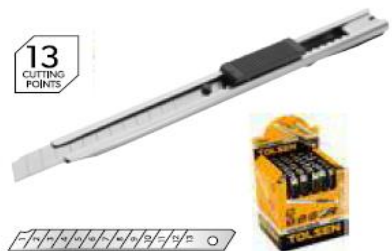

CARTONERO

Estuche Inoxidable
Con Botón de Empuje
Empacado en Caja display

CODIGO	CODIGO	MEDIDAS	PRECIO
30005	9016408623005	9x80 mm