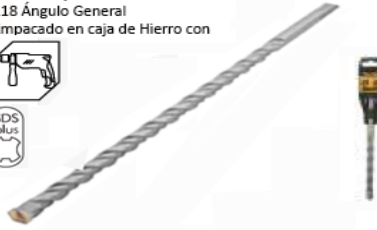

BROCA SDS

Rodillo Forjado
118 Ángulo General
Empacado en caja de Hierro con

CODIGO	CODIGO	MEDIDAS	PRECIO
75301	10016405007501	5x110mm	
75302	10016405007502	6x110mm	
75304	10016405007504	8x110mm	
75321	10016405007521	5x160mm	
75322	10016405007522	6x160mm	
75324	10016405007524	8x160mm	
75326	10016405007526	10x160mm	
75328	10016405007528	12x160mm	
75329	10016405007529	13x160mm	
75342	10016405005342	6x210mm	
75344	10016405005344	8x210mm	
75346	10016405005346	10x210mm	
75349	10016405005349	13x210mm	
75409	10016405007509	13x450mm	
75412	10016405007512	16x450mm	
75414	10016405007514	18x450mm	
75415	10016405007515	20x450mm	
75416	10016405007516	22x450mm	
75417	10016405007517	24x450mm